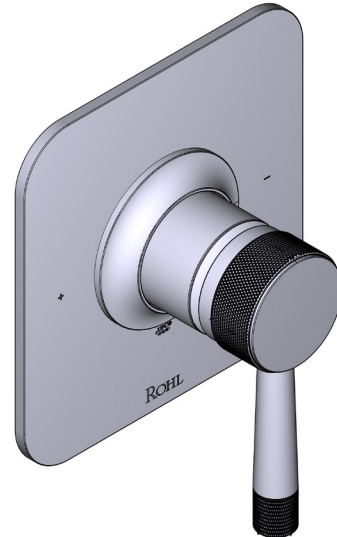

SPECIFICATIONS

DESCRIPTION

- Bottom outlet compatible with diverter tub spout
- Temperature and volume control
- 1 function
- Rough-in valve sold separately:
 - Order R51 pressure balance rough-in valve
 - 3/4" R51 extension kit available, order EXT51KIT34
 - 1-1/4" R51 extension kit available, order EXT51KIT114

CARTRIDGE

- 401-016 (Included)

STANDARDS

- ASME A112.18.1

WARRANTY

- Most products or parts carry "Limited Warranties" against manufacturing defects. For US customers please visit houseofrohl.com/support and for Canadian customers please visit houseofrohl.ca/support for complete product and finish warranty.

Graceline® 1/2" Pressure Balance Trim

CORE MODEL: TMB51W1

cUPC®

For warranty or additional information, contact:

US Customers

U.S.A.
houseofrohl.com/support
 1-800-777-9762

Canadian Customers

QUEBEC / MARITIMES / WESTERN CANADA
 QUÉBEC / MARITIMES / OUEST CANADIEN
 QUEBEC / MARITIMOS / CANADA OCCIDENTAL
houseofrohl.ca/support
 1-866-473-8442

ONTARIO
houseofrohl.ca/support
 1-800-287-5354

Riobel

PERRIN & ROWE
 LONDON

victoria ⊕ albert®

ROHL

SPÉCIFICATIONS

DESCRIPTION

- La sortie inférieure est compatible avec le bec inverseur de baignoire
- Commandes de température et de débit
- 1 fonction
- Soupape de plomberie brute vendue séparément :
 - Commander une soupape de plomberie brute thermostatique à équilibrage de pression n° R51
 - Trousse de rallonge de la soupape n° R51 de 1 1/4 po disponible, commander la trousse n° EXT51KIT114
 - Trousse de rallonge de la soupape n° R51 de 3/4 po disponible, commander la trousse n° EXT51KIT34