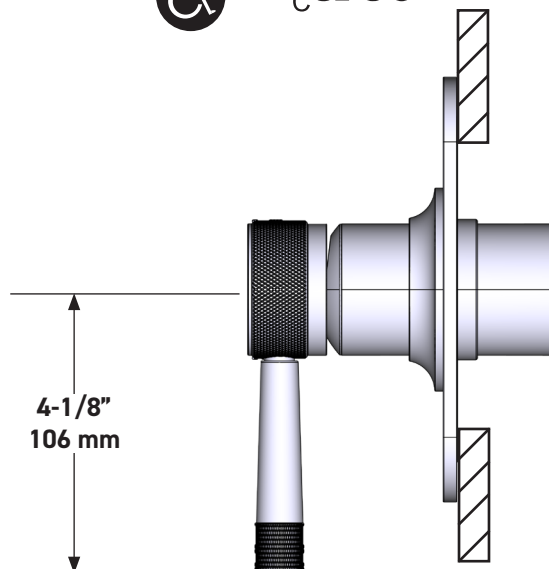

For warranty or additional information, contact:

US Customers

U.S.A.
houseofrohl.com/support
1-800-777-9762

QUEBEC / MARITIMES / WESTERN CANADA
QUÉBEC / MARITIMES / OUEST CANADIEN
QUEBEC / MARITIMOS / CANADA OCCIDENTAL
houseofrohl.ca/support
1-866-473-8442

Canadian Customers

ONTARIO
houseofrohl.ca/support
1-800-287-5354