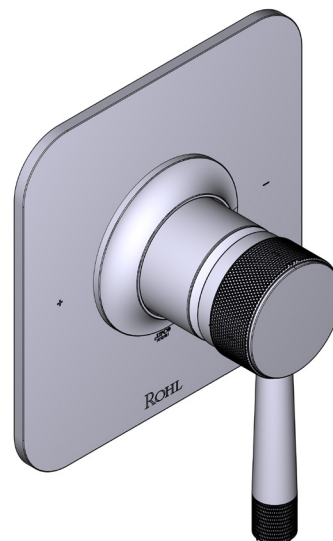

SPÉCIFICATIONS

DESCRIPTION

- La sortie inférieure est compatible avec le bec inverseur de baignoire
- Commandes de température et de débit
- 1 fonction
- Soupape de plomberie brute vendue séparément :
  - Commander une soupape de plomberie brute thermostatique à équilibrage de pression n° R51
  - Trousse de rallonge de la soupape n° R51 de 1 1/4 po disponible, commander la trousse n° EXT51KIT114
  - Trousse de rallonge de la soupape n° R51 de 3/4 po disponible, commander la trousse n° EXT51KIT34

CARTOUCHE

- 401-016 (Inclus)

NORMES

- ASME A112.18.1

GARANTIE

- La plupart des produits ou pièces comprend des «garanties limitées» contre les défauts de fabrication. Pour les clients des États-Unis : veuillez consulter houseofrohl.com/support; Pour les clients du Canada : veuillez consulter houseofrohl.ca/support pour connaître les conditions complètes de la garantie des produits et finis.

Garniture de soupape à équilibrage de pression de 1/2 po Graceline®

MODÈLE DE BASE : TMB51W1

cUPC®