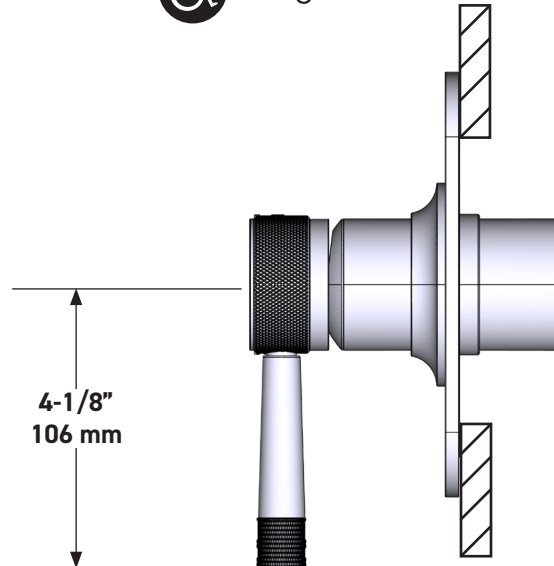

SPECIFICATIONS

DESCRIPTION

- Bottom outlet compatible with diverter tub spout
- Temperature and volume control
- 1 function
- Rough-in valve sold separately:
 - Order R51 pressure balance rough-in valve
 - 3/4" R51 extension kit available, order EXT51KIT34
 - 1-1/4" R51 extension kit available, order EXT51KIT114

CARTRIDGE

- 401-016 (Included)

STANDARDS

- ASME A112.18.1

WARRANTY

- Most products or parts carry "Limited Warranties" against manufacturing defects. For US customers please visit houseofrohl.com/support and for Canadian customers please visit houseofrohl.ca/support for complete product and finish warranty.

Graceline® 1/2" Pressure Balance Trim

CORE MODEL: TMB51W1

cUPC®

For warranty or additional information, contact:

US Customers

U.S.A.
houseofrohl.com/support
 1-800-777-9762

Canadian Customers

QUEBEC / MARITIMES / WESTERN CANADA
 QUÉBEC / MARITIMES / OUEST CANADIEN
 QUEBEC / MARITIMOS / CANADA OCCIDENTAL
houseofrohl.ca/support
 1-866-473-8442

ONTARIO
houseofrohl.ca/support
 1-800-287-5354

Riobel

PERRIN & ROWE
 LONDON

victoria ⊕ albert®

ROHL

SPÉCIFICATIONS

DESCRIPTION

- La sortie inférieure est compatible avec le bec inverseur de baignoire
- Commandes de température et de débit
- 1 fonction
- Soupape de plomberie brute vendue séparément :
 - Commander une soupape de plomberie brute thermostatique à équilibrage de pression n° R51
 - Trousse de rallonge de la soupape n° R51 de 1 1/4 po disponible, commander la trousse n° EXT51KIT114
 - Trousse de rallonge de la soupape n° R51 de 3/4 po disponible, commander la trousse n° EXT51KIT34