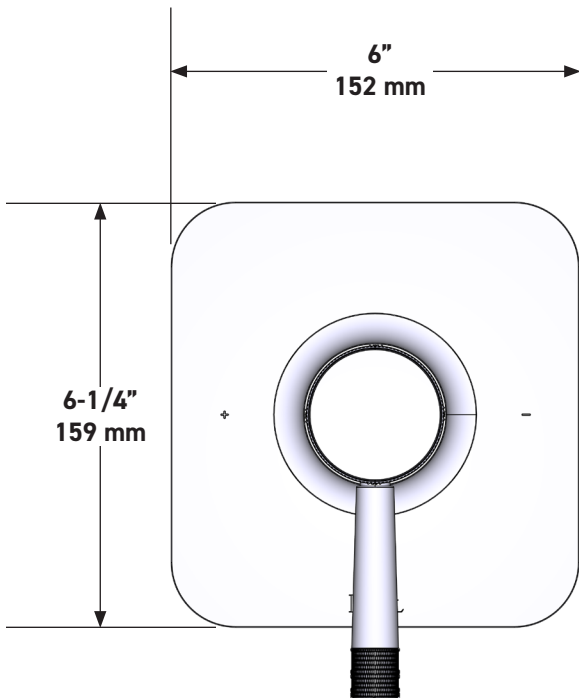

SPECIFICATIONS

DESCRIPTION

- Bottom outlet compatible with diverter tub spout
- Temperature and volume control
- 1 function
- Rough-in valve sold separately:
 - Order R51 pressure balance rough-in valve
 - 3/4" R51 extension kit available, order EXT51KIT34
 - 1-1/4" R51 extension kit available, order EXT51KIT114

CARTRIDGE

- 401-016 (Included)

STANDARDS

- ASME A112.18.1

WARRANTY

- Most products or parts carry "Limited Warranties" against manufacturing defects. For US customers please visit houseofrohl.com/support and for Canadian customers please visit houseofrohl.ca/support for complete product and finish warranty.

Graceline® 1/2" Pressure Balance Trim

CORE MODEL: TMB51W1

cUPC®

For warranty or additional information, contact:

US Customers

U.S.A.
houseofrohl.com/support
 1-800-777-9762

Canadian Customers

QUEBEC / MARITIMES / WESTERN CANADA
 QUÉBEC / MARITIMES / OUEST CANADIEN
 QUEBEC / MARITIMOS / CANADA OCCIDENTAL
houseofrohl.ca/support
 1-866-473-8442

ONTARIO
houseofrohl.ca/support
 1-800-287-5354

Riobel

PERRIN & ROWE
 LONDON

victoria ⊕ albert®

ROHL

SPÉCIFICATIONS

DESCRIPTION

- La sortie inférieure est compatible avec le bec inverseur de baignoire
- Commandes de température et de débit
- 1 fonction
- Soupape de plomberie brute vendue séparément :
 - Commander une soupape de plomberie brute thermostatique à équilibrage de pression n° R51
 - Trousse de rallonge de la soupape n° R51 de 1 1/4 po disponible, commander la trousse n° EXT51KIT114
 - Trousse de rallonge de la soupape n° R51 de 3/4 po disponible, commander la trousse n° EXT51KIT34