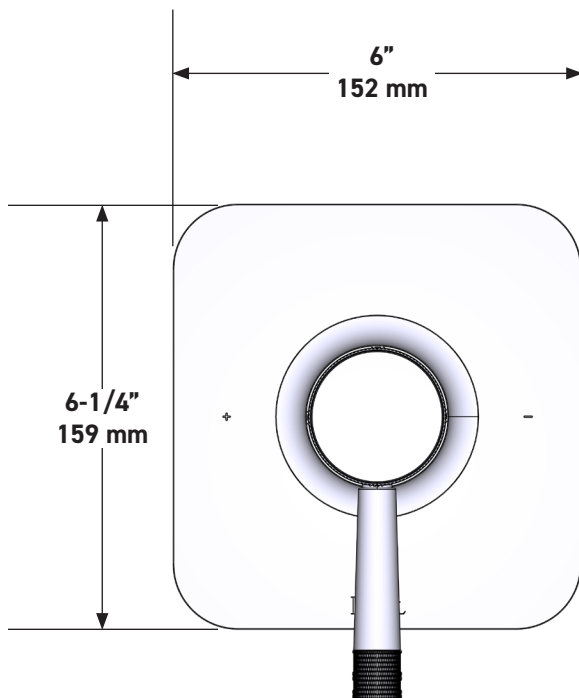

For warranty or additional information, contact:

US Customers

U.S.A.
houseofrohl.com/support
1-800-777-9762

QUEBEC / MARITIMES / WESTERN CANADA
QUÉBEC / MARITIMES / OUEST CANADIEN
QUEBEC / MARITIMOS / CANADA OCCIDENTAL
houseofrohl.ca/support
1-866-473-8442

Canadian Customers

ONTARIO
houseofrohl.ca/support
1-800-287-5354