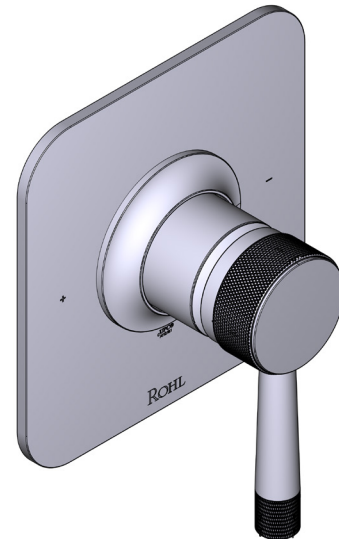

ESPECIFICACIONES

DESCRIPCIÓN

- Salida inferior compatible con el pico desviador de la tina
- Control de temperatura y volumen
- 1 función
- La válvula empotrada se vende por separado:
  - Pida la válvula empotrada de equilibrio térmico y de presión R51
  - Kit de extensión R51 de 1-1/4" disponible, pida el kit EXT51KIT114
  - Kit de extensión R51 de 3/4" disponible, pida el kit EXT51KIT34

CARTUCHO

- 401-016 (Incluido)

ESTÁNDARES

- ASME A112.18.1

GARANTÍA

- La mayoría de los productos o piezas cuentan con "Garantías Limitadas" por defectos de fabricación. A los clientes en EE. UU. se les recomienda visitar houseofrohl.com/support y a los clientes en Canadá, houseofrohl.ca/support, para consultar las condiciones completas de la garantía de los productos y acabados

Moldura Graceline® de equilibrio de presión de 1/2"

MODELO DE BASE: TMB51W1

cUPC®