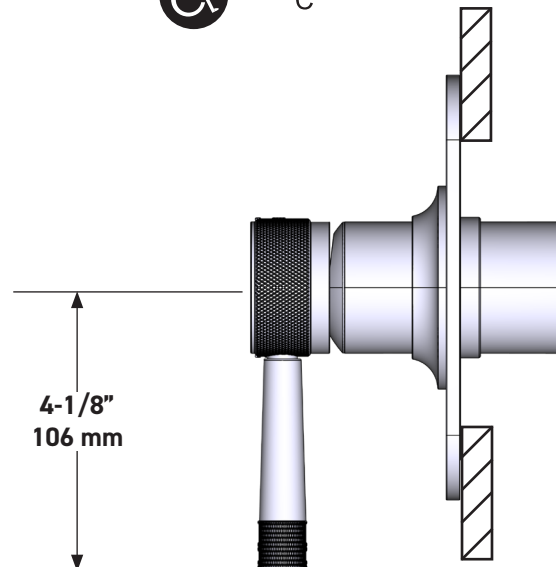

For warranty or additional information, contact:

US Customers

U.S.A.
houseofrohl.com/support
1-800-777-9762

QUEBEC / MARITIMES / WESTERN CANADA
QUÉBEC / MARITIMES / OUEST CANADIEN
QUEBEC / MARITIMOS / CANADA OCCIDENTAL
houseofrohl.ca/support
1-866-473-8442

Canadian Customers

ONTARIO
houseofrohl.ca/support
1-800-287-5354