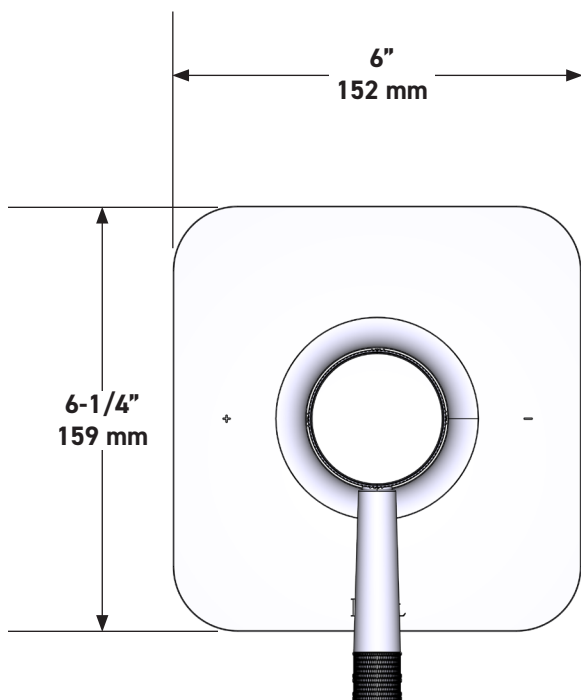

For warranty or additional information, contact:

US Customers

U.S.A.
houseofrohl.com/support
1-800-777-9762

QUEBEC / MARITIMES / WESTERN CANADA
QUÉBEC / MARITIMES / OUEST CANADIEN
QUEBEC / MARITIMOS / CANADA OCCIDENTAL
houseofrohl.ca/support
1-866-473-8442

Canadian Customers

ONTARIO
houseofrohl.ca/support
1-800-287-5354