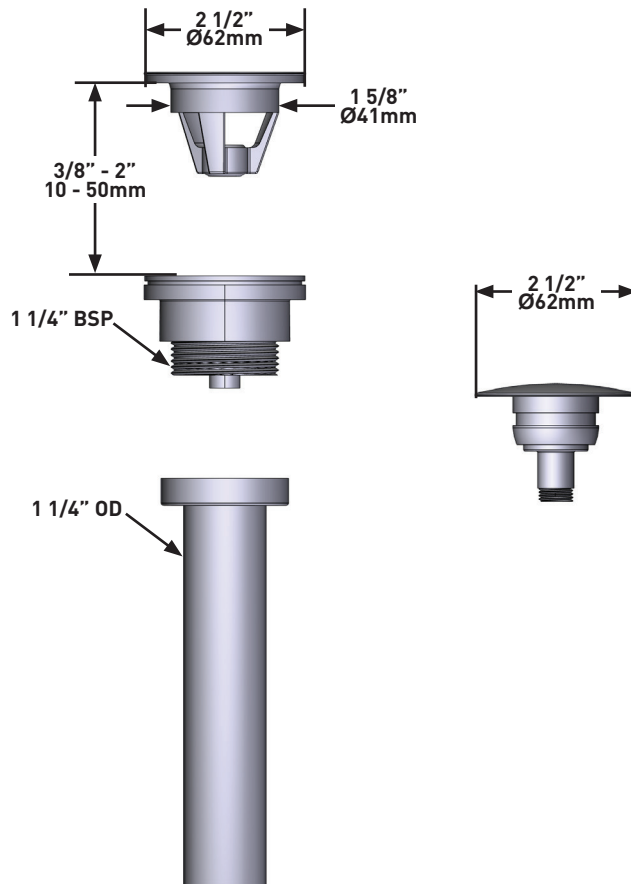

SPÉCIFICATIONS

DESCRIPTION

- El drenaje de flujo libre agrega mayor tranquilidad para los lavabos que no tienen orificio de rebosadero, ya que reduce el riesgo de inundaciones.

CERTIFICATIONS

- ASME A112.18.2 / CSA B125.2

GARANTIE

- La plupart des produits ou pièces comprend des «garanties limitées» contre les défauts de fabrication. Pour les clients des États-Unis : veuillez consulter houseofrohl.com/support; Pour les clients du Canada : veuillez consulter houseofrohl.ca/support pour connaître les conditions complètes de la garantie des produits et finis.

Ensemble de drain

MODÈLES : Série K-28

For warranty or additional information, contact:

US Customers

U.S.A.
houseofrohl.com/support
1-800-777-9762

Canadian Customers

QUEBEC / MARITIMES / WESTERN CANADA
QUÉBEC / MARITIMES / OUEST CANADIEN
QUEBEC / MARITIMOS / CANADA OCCIDENTAL
houseofrohl.ca/support
1-866-473-8442

ONTARIO
houseofrohl.ca/support
1-800-287-5354

Riobel

PERRIN & ROWE
LONDON

victoria ⊕ albert®

ROHL