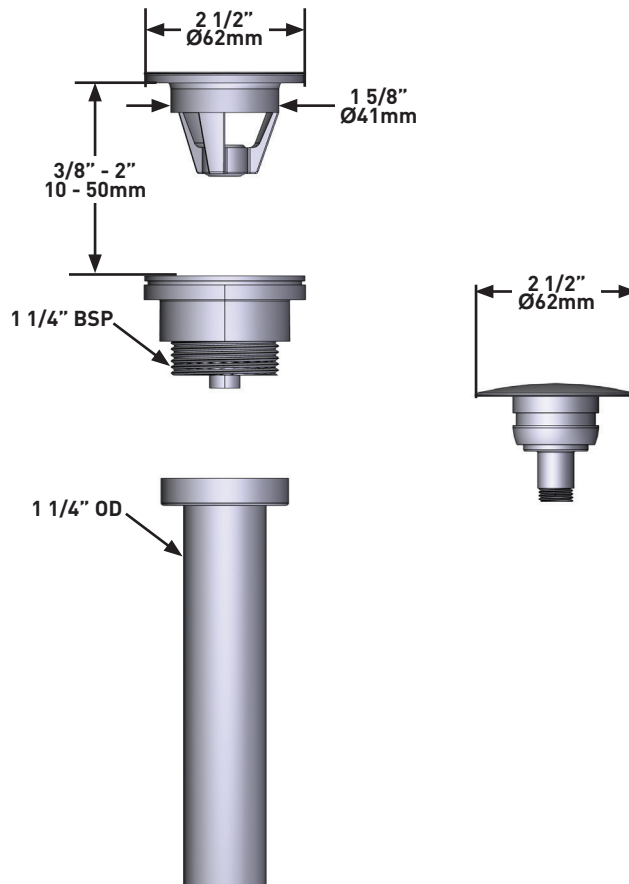

ESPECIFICACIONES

DESCRIPCIÓN

- Le drain à écoulement libre offre une tranquillité d'esprit accrue dans le cas des lavabos sans ouverture de trop-plein, en réduisant les risque d'inondation

ESTÁNDARES

- ASME A112.18.2 / CSA B125.2

GARANTÍA

- La mayoría de los productos o piezas cuentan con "Garantías Limitadas" por defectos de fabricación. A los clientes en EE. UU. se les recomienda visitar houseofrohl.com/support y a los clientes en Canadá, houseofrohl.ca/support, para consultar las condiciones completas de la garantía de los productos y acabados.

Kit de desagüe

MODELOS: Serie K-28

For warranty or additional information, contact:

US Customers

U.S.A.
houseofrohl.com/support
1-800-777-9762

QUEBEC / MARITIMES / WESTERN CANADA
QUÉBEC / MARITIMES / OUEST CANADIEN
QUEBEC / MARITIMOS / CANADA OCCIDENTAL
houseofrohl.ca/support
1-866-473-8442

Canadian Customers

ONTARIO
houseofrohl.ca/support
1-800-287-5354

Riobel

PERRIN & ROWE
LONDON

victoria ⊕ albert®

ROHL