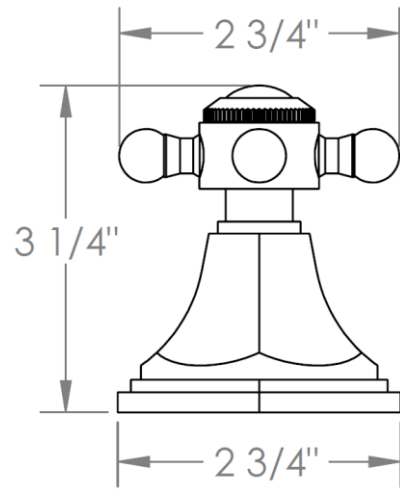

HANDLE TRIM OPTIONS

CRY4 – ROOSEVELT

CRY5 – MARMONT

T6 – NEWTON

XX – SHETFIELD

YY – NEWPORT