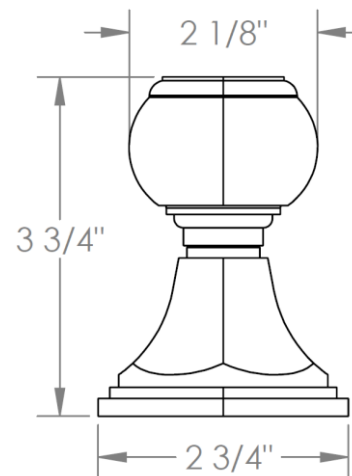

HANDLE TRIM OPTIONS

CRY4 – ROOSEVELT

CRY5 – MARMONT

T6 – NEWTON

XX – SHETFIELD

YY – NEWPORT